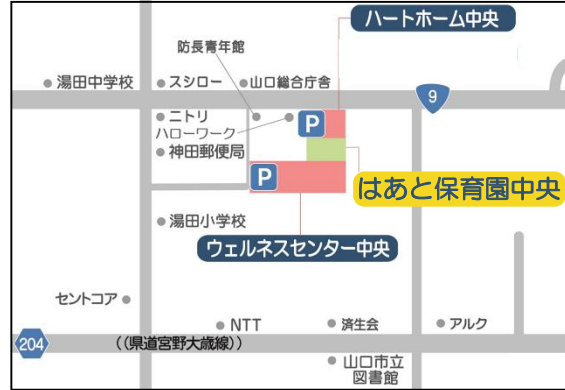

## 染物体験

日時 7月20日(土)10:00~11:30  
場所 はあと保育園新山口 かせ組  
持ち物 白いTシャツまたはハンカチ、水筒等  
TEL 083(976)2460

SHINYAMA\_HEART

# はあと保育園中央 休日保育のご案内

対象：1歳6か月以上  
料金：無料  
昼食：各自で用意

シフト制で  
休日にも仕事があるけど…

繁忙期は休日出勤になりそう…

来月の日曜日、  
どうしても出勤しなく  
ちゃいけない…  
どうしよう…

このようなお母さん  
のお悩みを解決します！

MAP

山口市の業務委託として休日保育事業を実施しています。

## ■休日保育ご利用ガイド

はあと保育園中央で実施しています。

【保育日】日曜日・祝日

【時間】8:30~17:30

【所在】山口市神田町4-22

ハローワーク山口すぐそばです。T 083(941)5580

## 【お申し込み方法】

ご利用を希望される方は通常通園されている園に  
利用の申し出をしてください。

申込先は はあと保育園中央となります。  
詳しくはお問い合わせください。